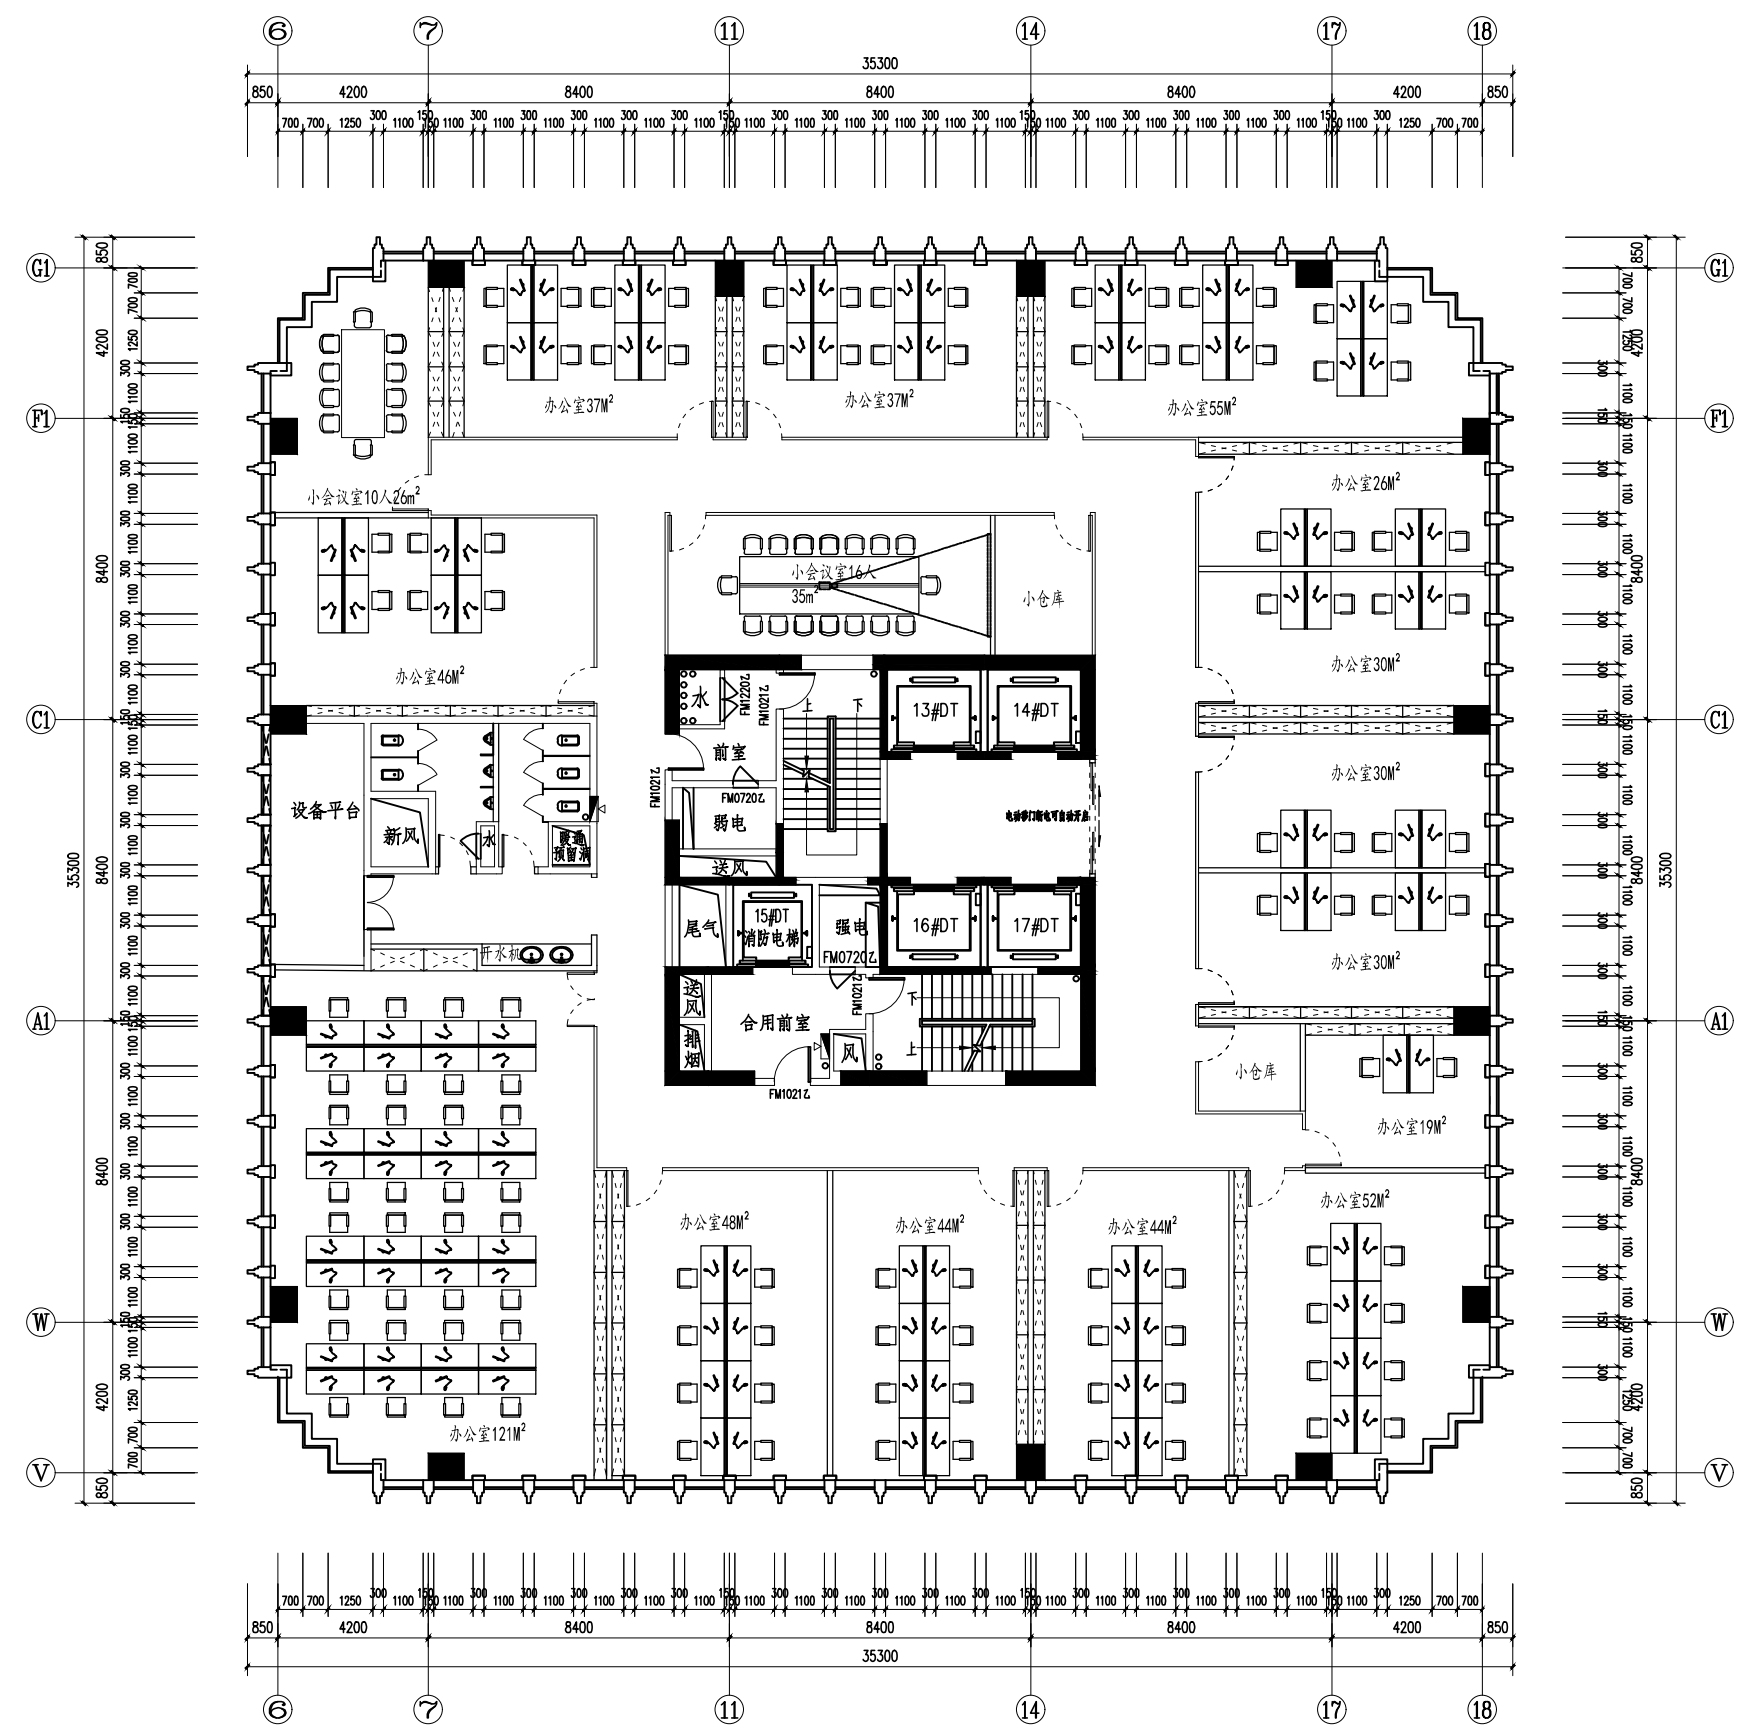

九层平面布置图 1:100

出图签章

建设单位	XX市XX县住房和城乡建设局	
项目名称	XX市XX建筑结构图	
子项名称	结构	
图名	XX结构图	
工程编号	KX19-AXXX	
设计阶段	施工图设计	
出图日期	2019.04	
比例	1:200	
图号	建筑-01	